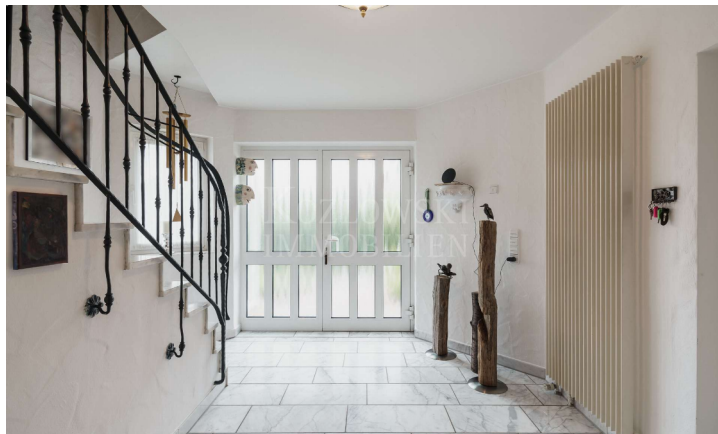

WALD-MICHELBACH

FÜR NATURLIEBHABER - HOCHKLASSIGE LANDHAUSVILLA IN  
HERRLICHER ODENWALDLAGE!

Objekt Nr.: 3126